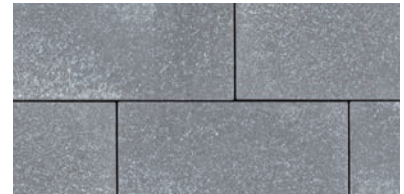

#### **FORMATE:**

50 x 50 x 5 cm

Maßreduzierung ca. 2 cm pro Ansichtsseite.

1-4 Sichtkanten

Quarzbeige gemasert

Platingrau gemasert

Granitbeige gemasert

Grau-anthrazit gemasert