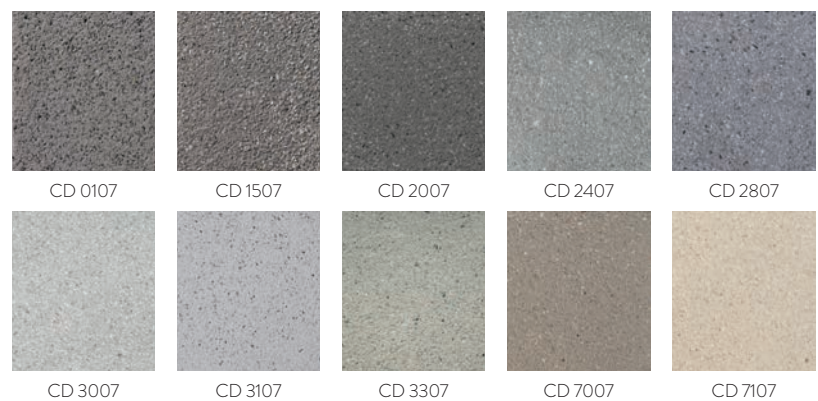

FARBEN CONCEPT DESIGN SAMTIERT® (R11)