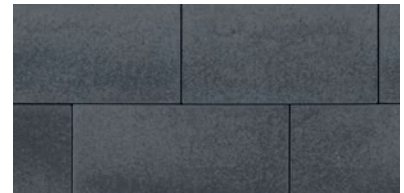

#### **FORMATE:**

50 x 50 x 5 cm

Maßreduzierung ca. 2 cm pro Ansichtsseite.

1-4 Sichtkanten

Quarzbeige gemasert

Platingrau gemasert

Granitbeige gemasert

Grau-anthrazit gemasert