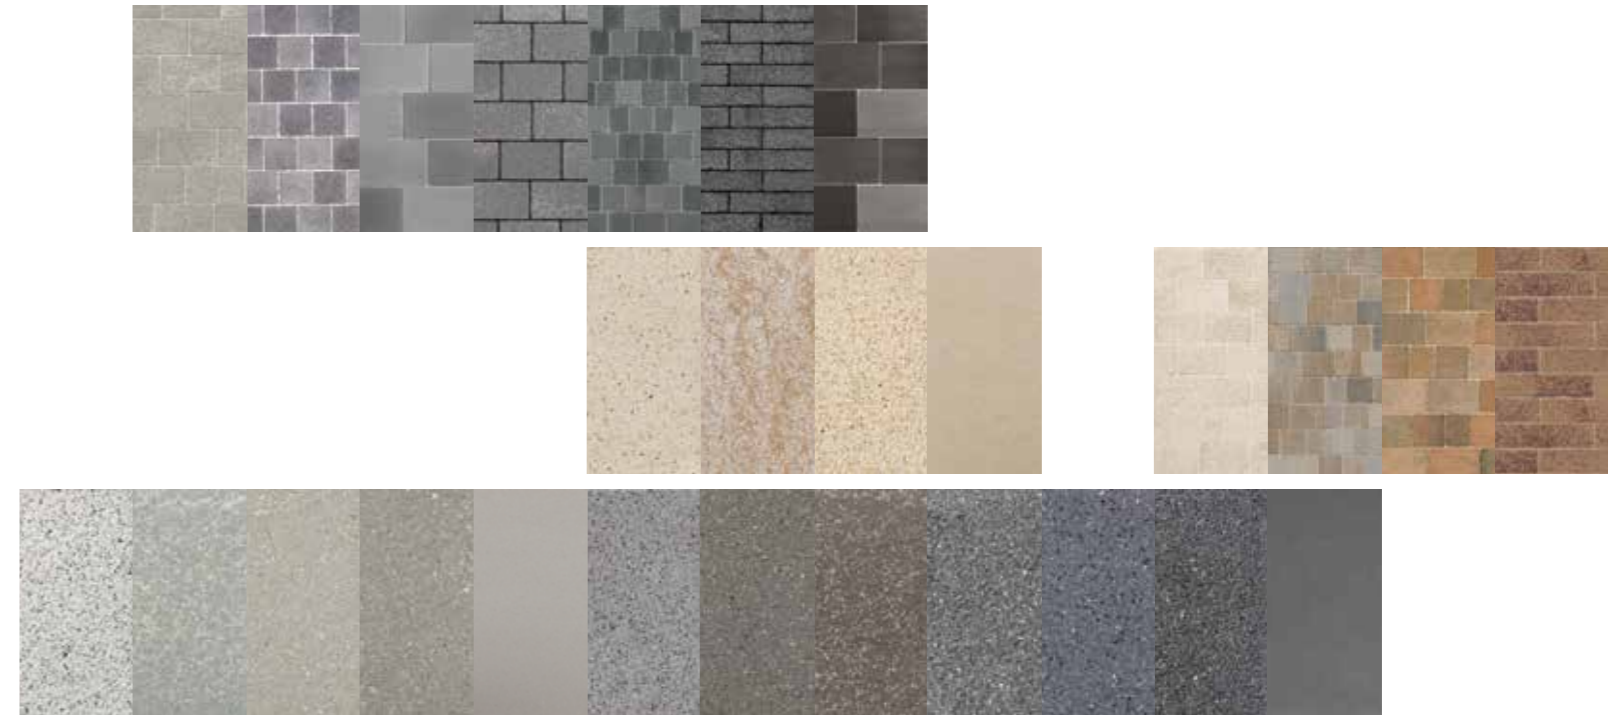

*FÜR DEN ERSTEN
EINDRUCK GIBT
ES KEINE ZWEITE
CHANCE.*

Wir haben 16 verschiedene Pflasterstein-Produkte in den verschiedensten Preiskategorien in unserem Sortiment. Kleine und herkömmliche sowie große und außergewöhnliche Formate. Mit rustikaler oder puristischer Anmutung. Aber immer in der bewährten METTEN-Qualität.

Ökopflaster
mit sehr hoher
Wasserdurchlässigkeit
und CleanTop®-
Schutz

LA LINIA AQUA Diamantgrau

LINARO Dolomitgrau gemasert

*GEBEN SIE
IHRER EINFAHRT
EINE NEUE
DIMENSION.*

Eine Vielzahl unserer Produkte können Sie auch in den Formaten 50 x 50, 100 x 50 oder sogar 100 x 100 cm erhalten. Und da wir diese in 8 cm Steindicke herstellen, ist bei fachgerechter Verlegung mit richtigem Unterbau eine Befahrbarkeit mit dem PKW unproblematisch möglich.

FÜR JEDEN DIE RICHTIGE FARBE.

Egal ob Sie eine monochrome, einfarbige oder farblich changierende, lebendige Hauszufahrt gestalten möchten – ob Sie einen Beige- oder Brauntönen oder stattdessen einen Grauton oder ein dunkleres Anthrazit wünschen: Mit unserer Produktvielfalt finden Sie sicher die richtige Lösung für Ihr Projekt.