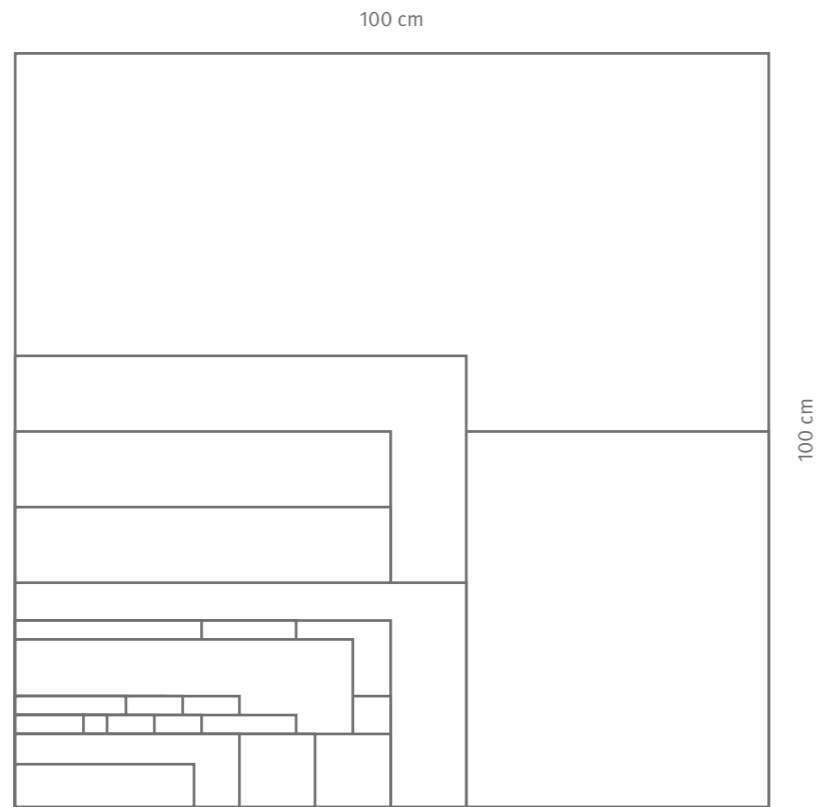

Ökopflaster
mit sehr hoher
Wasserdurchlässigkeit
und CleanTop®-
Schutz

LA LINIA AQUA Diamantgrau

LINARO Dolomitgrau gemasert

*GEBEN SIE
IHRER EINFAHRT
EINE NEUE
DIMENSION.*

Eine Vielzahl unserer Produkte können Sie auch in den Formaten 50 x 50, 100 x 50 oder sogar 100 x 100 cm erhalten. Und da wir diese in 8 cm Steindicke herstellen, ist bei fachgerechter Verlegung mit richtigem Unterbau eine Befahrbarkeit mit dem PKW unproblematisch möglich.

24 EINZELFORMATE FÜR IHRE INDIVIDUELLE ZUFAHRT.

So sähe der Blick von oben aus, wenn wir alle unsere 24 Einzelformate, die wir für den Einfahrtsbereich im Sortiment haben, übereinander stapeln würden.

Da dieser Stapel aber eine Höhe von 1,96 m und ein Gewicht von über 1.000 kg hätte, haben wir dies lieber bleiben lassen.